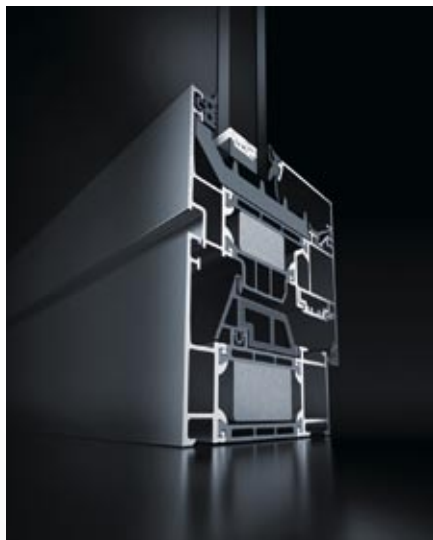

- Zlepšená tepelná izolácia profilu dôsledným prerušením tepelného mosta: koeficient prechodu tepla rámom  $U_f=1,4 \text{ W/m}^2\text{K}$  (pri pohľadovej šírke 117mm).
- Široký profilový sortiment, tri dizajnové možnosti tvaru zasklivacích líšť
- Rôzne možnosti spôsobu otvárania krídiel, ako otváravé, sklopné, otváravo-sklopné, posuvno-sklopné, OS-balkónové dvere s nízkym prahom a iné.
- U okien otváracích, sklopných, otváravo-sklopných možnosť osadenia kovania Schüco AvanTec so skrytými pántami do váhy krídla 130 kg.
- Možnosť osadenia skla až do hrúbky 55 mm v ráme a do 65 mm v krídle okna.
- Povrchové farebné úpravy podľa RAL-vzorkovníka, 6 druhov eloxov, dvojfarebnosť profilov interier / exteriér možná bez príplatku.
- Okenný systém AWS kompatibilný s dverovým programom Schüco ADS.
- Odolnosť proti vlámaniu až do triedy 3 (WK 3), podľa ENV 1627.

### Kovanie Schüco AvanTec

Kovanie Schüco AvanTec je mechanické, skryté kovanie novej generácie. Skryté znamená, že na interierovej strane okna z kovania zostala viditeľná iba okenná kľučka. Spodný a vrchný pánt boli integrované dovnútra konštrukcie, do priestoru medzi okenným rámom a krídlom. Toto kovanie predstavuje medzník v tom, že vytvorilo nový štandard v rámci doteraz používaných, pohľadovo priznaných kovaní. Okno bez viditeľných pántov získava pre zákazníka diametrálne vyššiu pridanú estetickú hodnotu ako s oknom pántami viditeľnými. Okrem toho, odpadá problematická ochrana viditeľných pántov v priebehu mokrych stavebných procesov (omietanie, maľovanie a pod.), ako aj ich následné, časovo náročné a pracné čistenie. Kovanie AvanTec je možné použiť pre všetky konštrukčné rámové Schüco systémy s prerušeným tepelným mostom, pre krídla sklopné, otváracie, a otváravo-sklopné do váhy krídla až 130 kg.